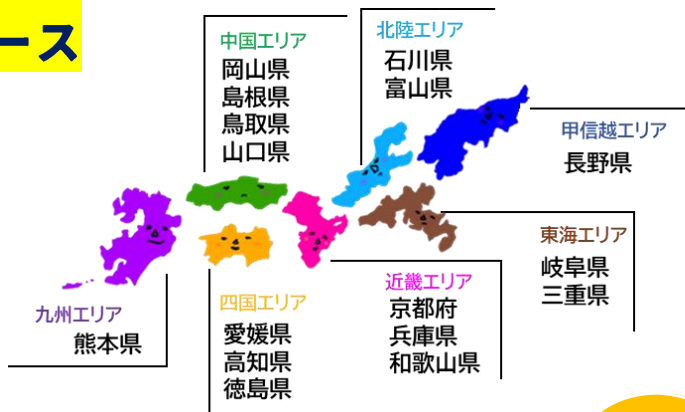

KYOTO  
京都府

HYOGO  
兵庫県

WAKAYAMA  
和歌山県

OKAYAMA  
岡山県

SHIMANE  
島根県

TOTTORI  
鳥取県

YAMAGUCHI  
山口県

EHIME  
愛媛県

## フラッと参加OK！交流ブース

ただ見に来ただけでもよし。  
立ち話にきたただけでもよし。  
地域によって様々な暮らしができることは、  
まだまだ知られていない。  
思い描く移住は叶う？  
どうしたら移住への一歩が開ける？  
16府県のブースを訪れて、  
いなか暮らし情報をコレクションしよう！

個別に  
相談もできる

フラッと  
立ち寄って  
立ち話したり♪

資料だけでも  
OK