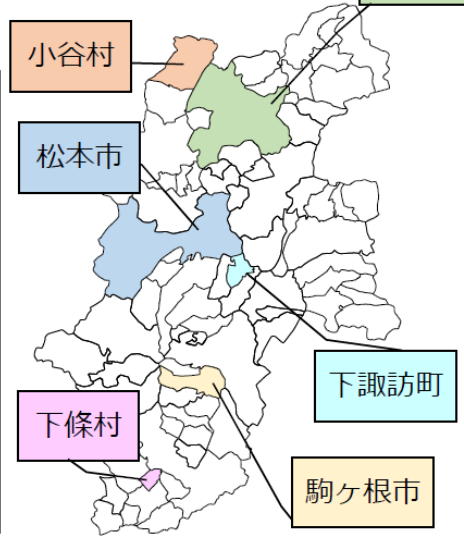

- 楽園信州ホームページ QRコードをご利用ください →
- ファックス 052-262-4669
- メールアドレス nagoya-ijudesk@pref.nagano.lg.jp

参加団体

長野市

▼ご希望の箇所に☑をご記入ください。

相談希望先	<input type="checkbox"/> 長野県 <input type="checkbox"/> 下諏訪町 <input type="checkbox"/> 駒ヶ根市 <input type="checkbox"/> 下條村 <input type="checkbox"/> 松本市 <input type="checkbox"/> 長野市 <input type="checkbox"/> 小谷村 <input type="checkbox"/> (公社) 長野県宅地建物取引業協会
相談希望内容	<input type="checkbox"/> 移住全般 <input type="checkbox"/> 希望地域の情報 <input type="checkbox"/> 就職 <input type="checkbox"/> 就農 <input type="checkbox"/> 住まい <input type="checkbox"/> 支援制度 <input type="checkbox"/> 育児・教育 <input type="checkbox"/> 二地域居住 <input type="checkbox"/> その他 ()

住所	〒 -		
ふりがな		年齢	参加人数
代表者氏名		歳	人
電話番号	- -		
メールアドレス			

※ご記入いただいた個人情報は、移住・交流に関する情報提供の目的に限り、長野県と参加自治体で共有をします。また、長野県個人情報保護条例に基づいて適正な情報管理を行い、他の目的には使用しません。

【会場案内】

会場：ウインクあいち (9階 906会議室)

〒450-0002 愛知県名古屋市中村区名駅4丁目4-38