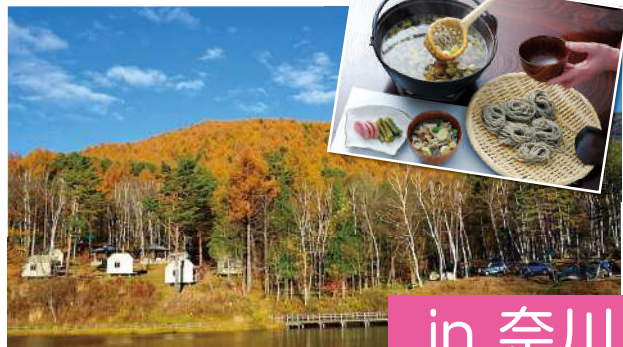

＼ちいさい恋、みつけた！／

秋の松本市 × 出会いイベント

美味しく、恋する♡

そば打ち体験×出会い

2024.11月4日 月・休

時間 9:30～16:45 (予定)
 場所 ながわ楽農倶楽部
 内容 そば作り体験、食事、交流タイム
 集合・解散 松本市役所 (バス送迎付)
 料金 男性4000円 女性2000円
 対象 25歳～37歳の独身男女 各12名
 締切 10月18日(金)

in 奈川

2024.11月24日 日

時間 12:45～18:30 (予定)
 場所 松本市街地
 内容 謎解きゲーム、交流タイム (軽食付)
 集合 松本市立博物館
 解散 サザンガク
 料金 男性3000円 女性1500円
 対象 25歳～37歳の独身男女 各12名
 締切 11月8日(金)

恋も謎も難解?!

本格謎解き×出会い

in 市街地

イベント参加者向け事前セミナー開催

婚活を始めたばかりで不安・異性との交流テクニックが知りたい・婚活に関する様々な悩みを解決すると共に、イベント当日に役立つ情報を配信します。